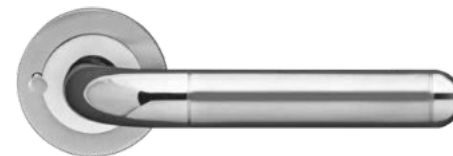

ER45L 71 - *Inox satiné et cuir*

Stockholm

1140/845- *Noir mat*

Lignano

ER 35- *Inox satiné*

Corse

ER 30 - *Inox satiné*

POIGNÉES DE PORTES