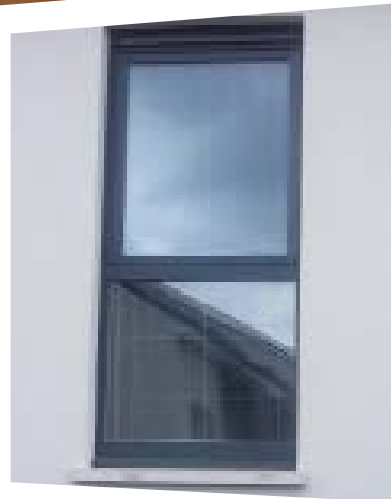

N'hésitez pas à nous
contacter pour plus
d'information.

03 89 48 79 17
contact@bitsch-sas.fr

Willemann & Bitsch
Charpente & menuiserie

FENÊTRE PVC

GAMME CONFIANCE

- ✓ Désignation Fenêtre PVC
- ✓ Marque quincaillerie Siegenia
- ✓ Marque de vitrage Glaströsch
- ✓ Modèle Confiance
- ✓ Matériau PVC
- ✓ Fabrication Alsacienne

- ✓ Côté isolation :
 - ✓ Profilé de 74mm d'épaisseur doté de 5/6 chambres ;
 - ✓ Disponible en double ou triple vitrage ;
 - ✓ Paumelle à réglage dimensionnel ;
 - ✓ Équipée de 2 joints d'étanchéité isophonique ;